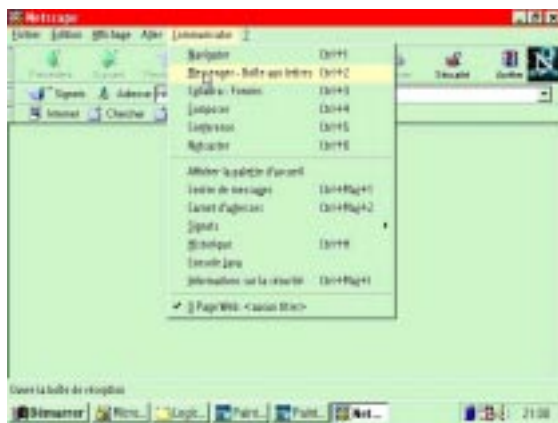

Page d'accueil de Netscape Navigator 4.03 version Windows95

L'accès au courrier se pratique de 2 façons:
 - à partir de la barre de menu du haut de la «grille» de Netscape Communicator
 - à partir des icônes situées en bas à droite